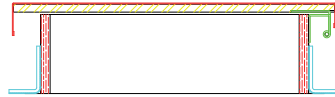

estfeller

Cliente:	Rappresentante:	Nr. ordine:	Pagina:
-			
descrizione:	Data:	Addetto:	
scala retrattile alluminio Termoisolata tettipiani Tipo A (U= 1,0)	03.04.15		
DISEGNO INDICATIVO		Scala:	Diseg. da:
			HP

Serie ALLUMIN
Tetti Piani

estfeller

Cliente:	Rappresentante:	Nr. ordine:	Pagina:
descrizione: scala retrattile alluminio Termoisolata U= 0,5 apertura		Data: 03.04.15	Addetto:
DISEGNO INDICATIVO		Scala:	Diseg. da: HP