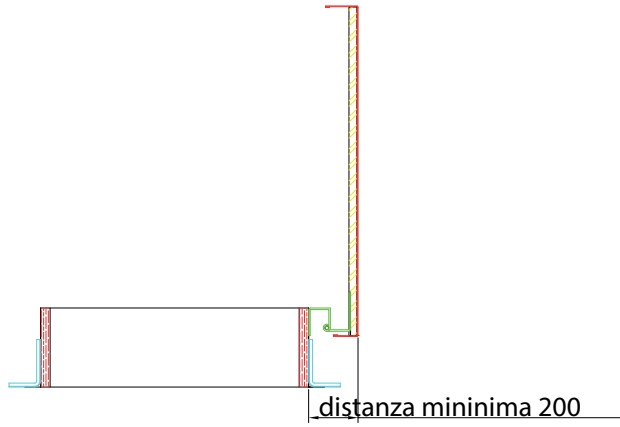

estfeller

Cliente:	Rappresentante:	Nr. ordine:	Pagina:
-			
descrizione:	Data:	Addetto:	
scala retrattile alluminio Termoisolata tettipiani Tipo A (U= 1,0)	03.04.15		
DISEGNO INDICATIVO		Scala:	Diseg. da:
			HP

Serie ALLUMIN
Tetti Piani

estfeller

Cliente:	Rappresentante:	Nr. ordine:	Pagina:
descrizione: scala retrattile alluminio Termoisolata U= 0,5 apertura		Data: 03.04.15	Addetto:
DISEGNO INDICATIVO		Scala:	Diseg. da: HP

estfeller

Cliente:	Rappresentante:	Nr. ordine:	Pagina:
descrizione: vista dall'alto		Data: 03.04.15	Addetto:
DISEGNO INDICATIVO		Scala:	Diseg. da: HP