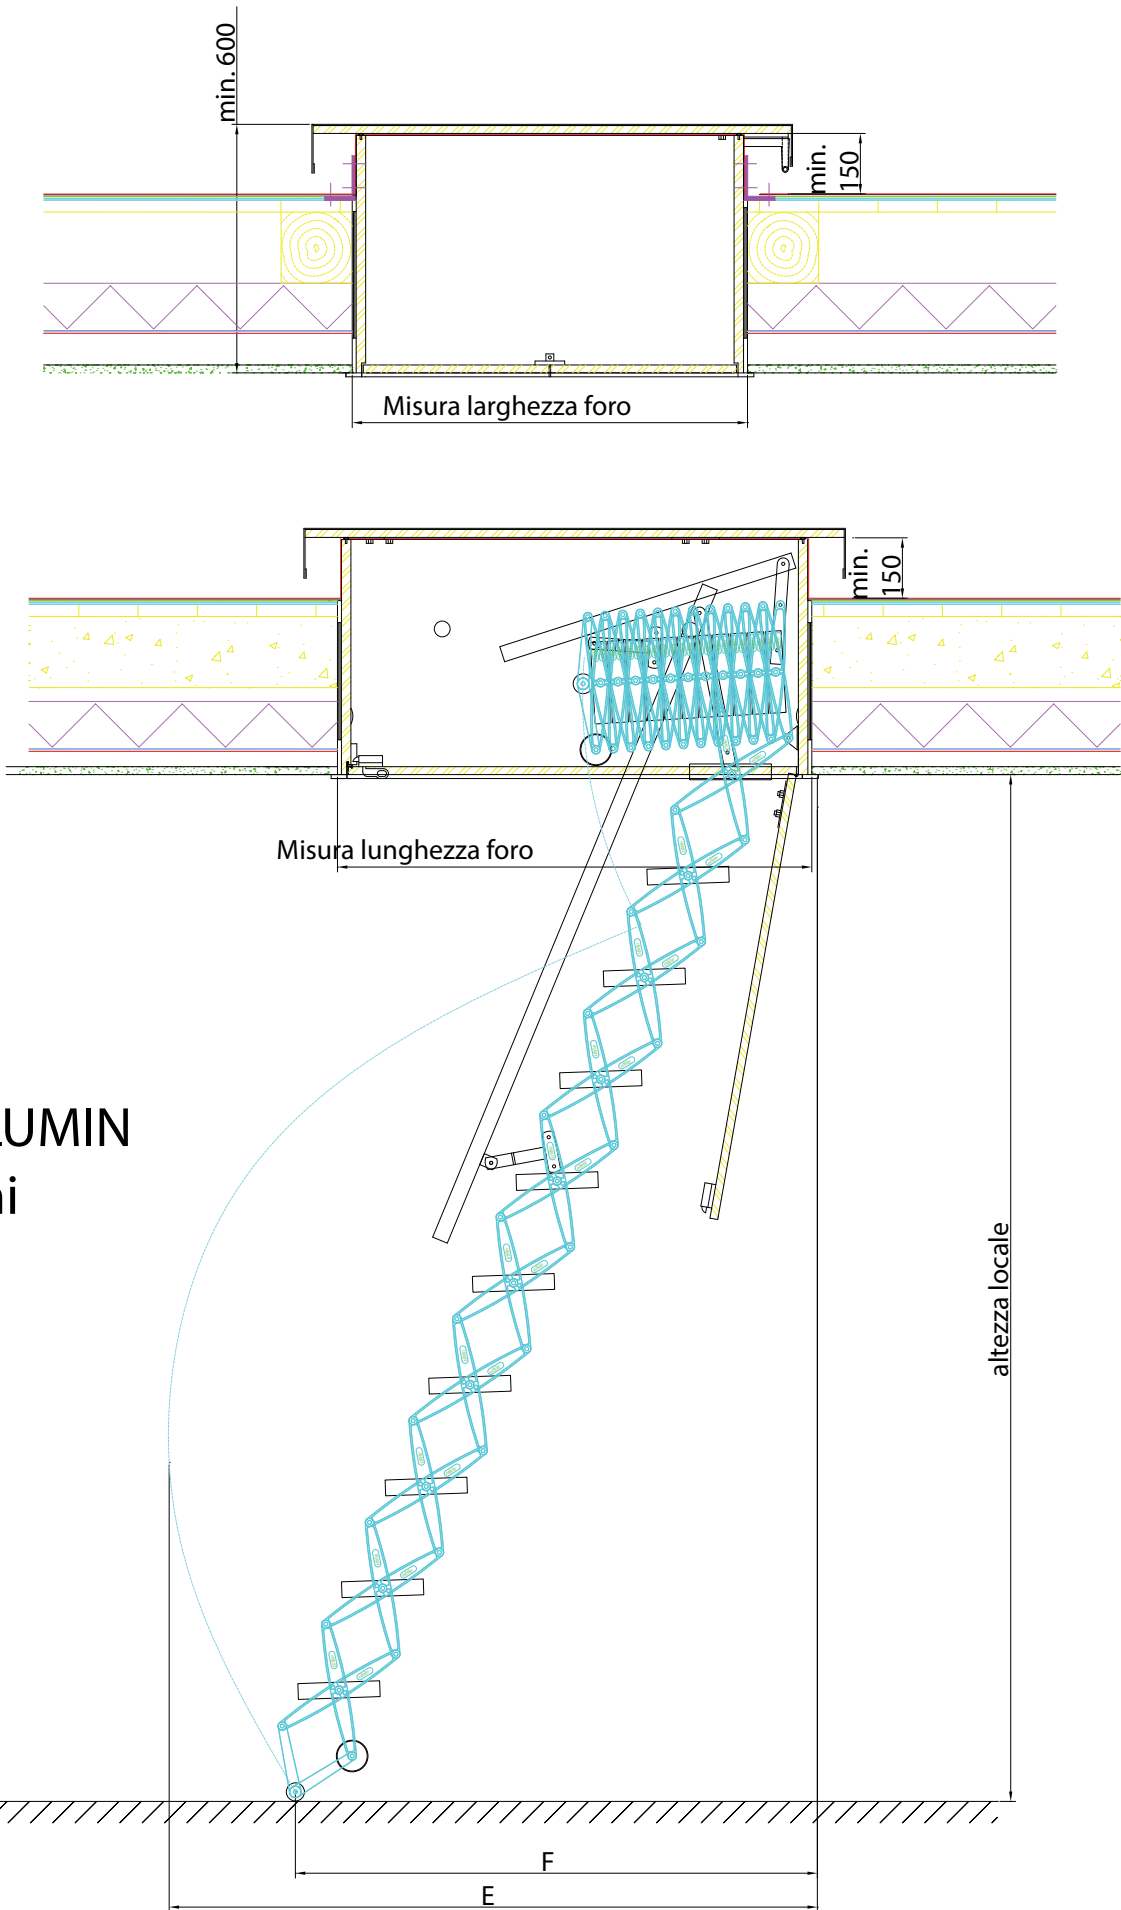

estfeller

Cliente:	Rappresentante:	Nr. ordine:	Pagina:
-			
descrizione:	Data:	Addetto:	
scala retrattile alluminio Termoisolata tettipiani Tipo A (U= 1,0)	03.04.15		
DISEGNO INDICATIVO		Scala:	Diseg. da:
			HP

Serie ALLUMIN
Tetti Piani

estfeller

Cliente:	Rappresentante:	Nr. ordine:	Pagina:
descrizione: scala retrattile alluminio Termoisolata U= 0,5 apertura		Data: 03.04.15	Addetto:
DISEGNO INDICATIVO		Scala:	Diseg. da: HP

estfeller

Cliente:	Rappresentante:	Nr. ordine:	Pagina:
descrizione: vista dall'alto		Data: 03.04.15	Addetto:
DISEGNO INDICATIVO		Scala:	Diseg. da: HP