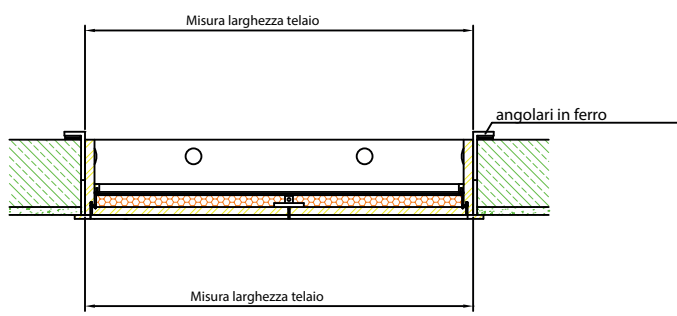

estfeller

Cliente: -	Rappresentante:	Nr. ordine:	Pagina:
descrizione: scala retrattile alluminio Termoisolata sottotetto U= 1,0		Data: 03.04.15	Addetto:
DISEGNO INDICATIVO		Scala:	Diseg. da: HP

Serie ALLUMIN
Retrattile
Termoisolata
Sottotetto

estfeller

Cliente:	Rappresentante:	Nr. ordine:	Pagina:
descrizione: vista dall'alto		Data: 03.04.15	Addetto:
DISEGNO INDICATIVO		Scala:	Diseg. da: HP