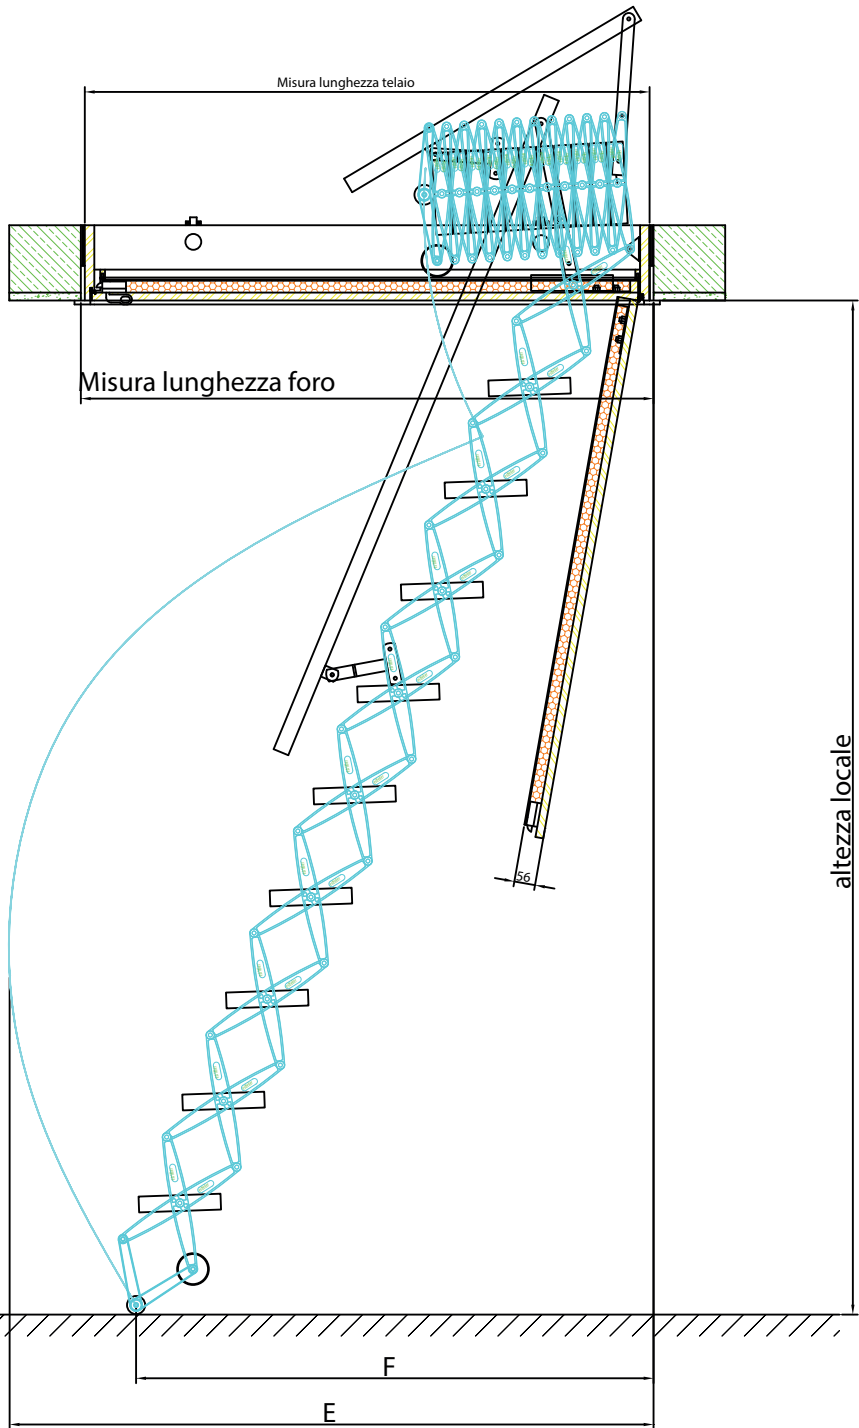

estfeller

Cliente: -	Rappresentante:	Nr. ordine:	Pagina:
descrizione: scala retrattile alluminio Termoisolata sottotetto U= 1,0		Data: 03.04.15	Addetto:
DISEGNO INDICATIVO		Scala:	Diseg. da: HP

Serie ALLUMIN
Retrattile
Termoisolata
Sottotetto

estfeller

Cliente:	Rappresentante:	Nr. ordine:	Pagina:
descrizione: vista dall'alto		Data: 03.04.15	Addetto:
DISEGNO INDICATIVO		Scala:	Diseg. da: HP