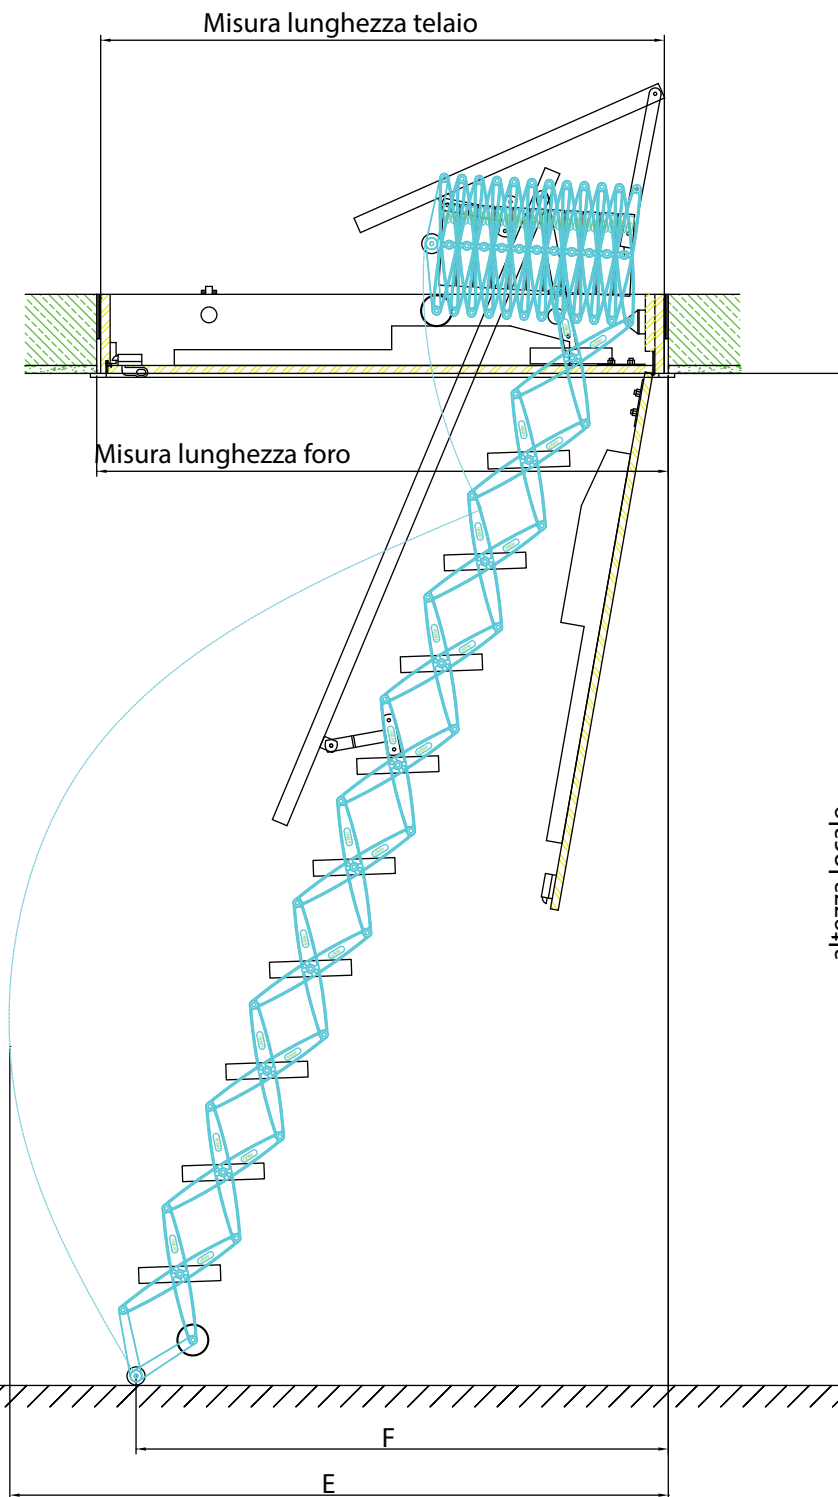

estfeller

Cliente:	-	Rappresentante:		Nr. ordine:		Pagina:	
descrizione:	scala retrattile ALLUMIN AUTOMATIC			Data:	03.04.15	Addetto:	HE
DISEGNO INDICATIVO				Scala:		Diseg. da:	

Serie ALLUMIN  
Retrattile  
Automatica

estfeller

Cliente:	Rappresentante:	Nr. ordine:	Pagina:
descrizione: vista dall'alto		Data: 03.04.15	Addetto:
DISEGNO INDICATIVO		Scala:	Diseg. da: HP